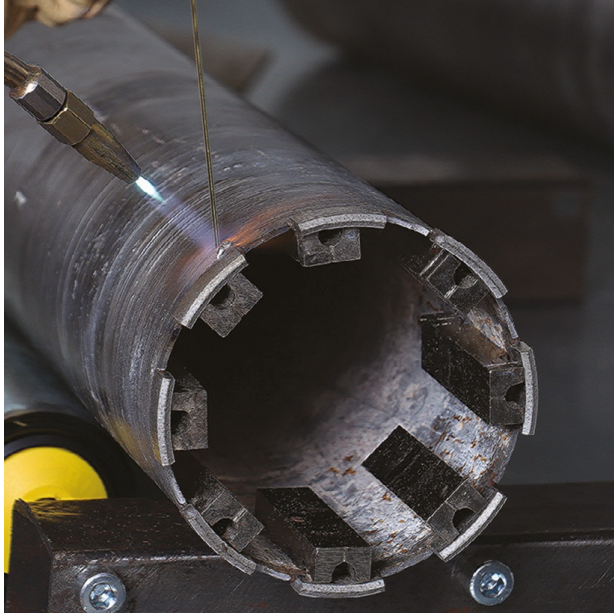

Forsheda

Photo et textes non contractuels

RECH.FORSHEDA

(Ref. 11155353)

Rechargement couronnes diamantées Forsheda

Usage régulier

Informations produits :

Rechargement couronnes diamantées

Ce service est proposé afin de prolonger la durée de vie des couronnes et faire des économies grâce à la resegmentation

Pour votre rechargement de couronne diamantée à eau, contactez votre interlocuteur habituel ou/et lui transmettre par mail le formulaire interactif dûment rempli disponible sur le lien ci-après:

https://docs.sidamo.com/NOTICES/RECHARGEMENT_COORONNES.pdf

Caractéristiques techniques :

Hauteur (cm) : 30.00

Largeur (cm) : 29.90

Longueur (cm) : 29.90

Poids net (Kg) : 14.50

Dimensions (mm) Ø 299