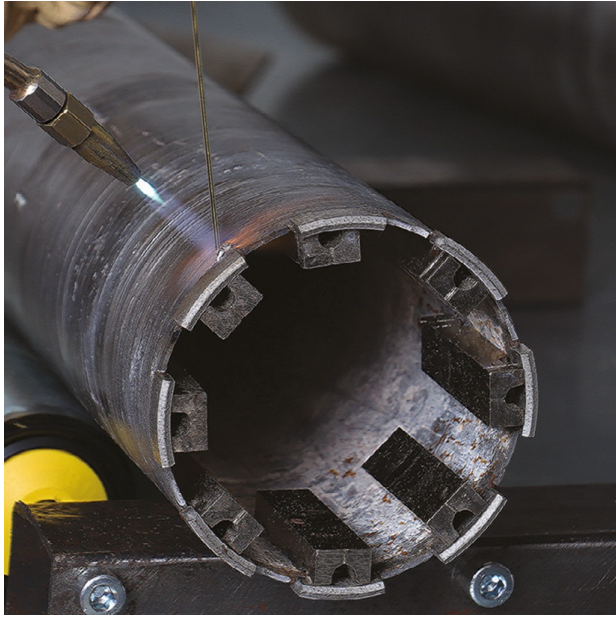

Forsheda

Photo et textes non contractuels

RECH.FORSHEDA

(Ref. 11155352)

Rechargement couronnes diamantées Forsheda

Usage régulier

Informations produits :

Rechargement couronnes diamantées

Ce service est proposé afin de prolonger la durée de vie des couronnes et faire des économies grâce à la resegmentation

Pour votre rechargement de couronne diamantée à eau, contactez votre interlocuteur habituel ou/et lui transmettre par mail le formulaire interactif dûment rempli disponible sur le lien ci-après:

https://docs.sidamo.com/NOTICES/RECHARGEMENT_COORONNES.pdf

Caractéristiques techniques :

Hauteur (cm) : 30.00

Largeur (cm) : 24.80

Longueur (cm) : 24.80

Poids net (Kg) : 10.90

Dimensions (mm) Ø 248