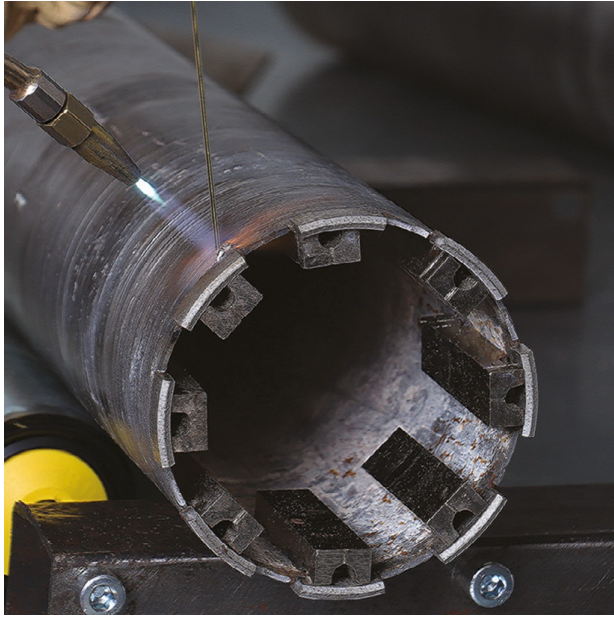

Forsheda

Photo et textes non contractuels

RECH.FORSHEDA

(Ref. 11155351)

Rechargement couronnes diamantées Forsheda

Usage régulier

Informations produits :

Rechargement couronnes diamantées

Ce service est proposé afin de prolonger la durée de vie des couronnes et faire des économies grâce à la resegmentation

Pour votre rechargement de couronne diamantée à eau, contactez votre interlocuteur habituel ou/et lui transmettre par mail le formulaire interactif dûment rempli disponible sur le lien ci-après:

<https://docs.sidamo.com/NOTICES/RECHARGEMENT_COORONNES.pdf>

Caractéristiques techniques :

Hauteur (cm) : 30.00

Largeur (cm) : 19.60

Longueur (cm) : 19.60

Poids net (Kg) : 7.50

Dimensions (mm) Ø 196