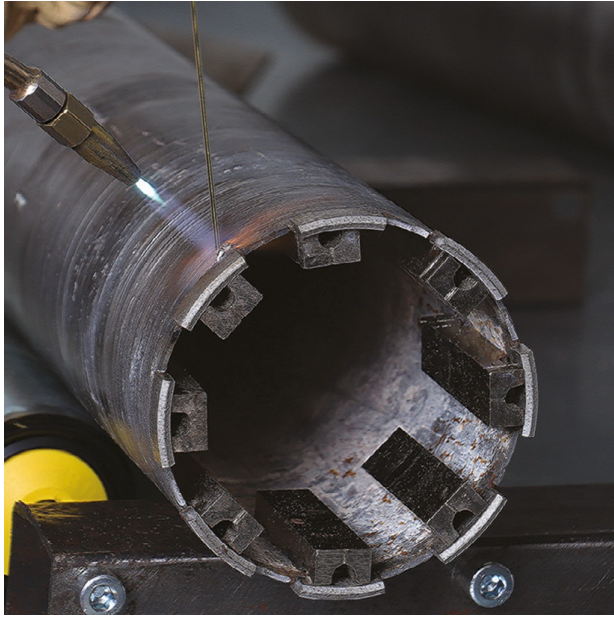

Forsheda

Photo et textes non contractuels

RECH.FORSHEDA

(Ref. 11155350)

Rechargement couronnes diamantées Forsheda

Usage régulier

Informations produits :

Rechargement couronnes diamantées

Ce service est proposé afin de prolonger la durée de vie des couronnes et faire des économies grâce à la resegmentation

Pour votre rechargement de couronne diamantée à eau, contactez votre interlocuteur habituel ou/et lui transmettre par mail le formulaire interactif dûment rempli disponible sur le lien ci-après:

<https://docs.sidamo.com/NOTICES/RECHARGEMENT_COORONNES.pdf>

Caractéristiques techniques :

Hauteur (cm) : 30.00

Largeur (cm) : 15.20

Longueur (cm) : 15.20

Poids net (Kg) : 6.05

Dimensions (mm) Ø 152