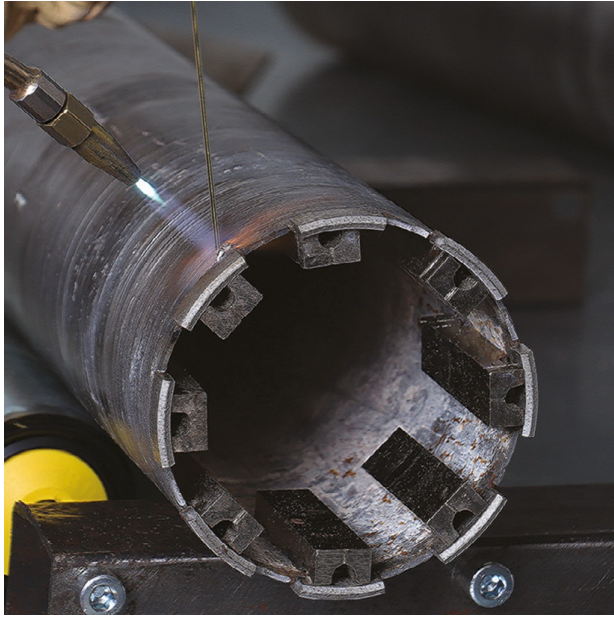

Forsheda

Photo et textes non contractuels

RECH.FORSHEDA

(Ref. 11155353)

Rechargement couronnes diamantées Forsheda

Usage régulier

Informations produits :

Rechargement couronnes diamantées

Ce service est proposé afin de prolonger la durée de vie des couronnes et faire des économies grâce à la resegmentation

Pour votre rechargement de couronne diamantée à eau, contactez votre interlocuteur habituel ou/et lui transmettre par mail le formulaire interactif dûment rempli disponible sur le lien ci-après:

https://docs.sidamo.com/NOTICES/RECHARGEMENT_COORONNES.pdf

Caractéristiques techniques :

Hauteur (cm) : 30.00

Largeur (cm) : 29.90

Longueur (cm) : 29.90

Poids net (Kg) : 14.50

Dimensions (mm) Ø 299