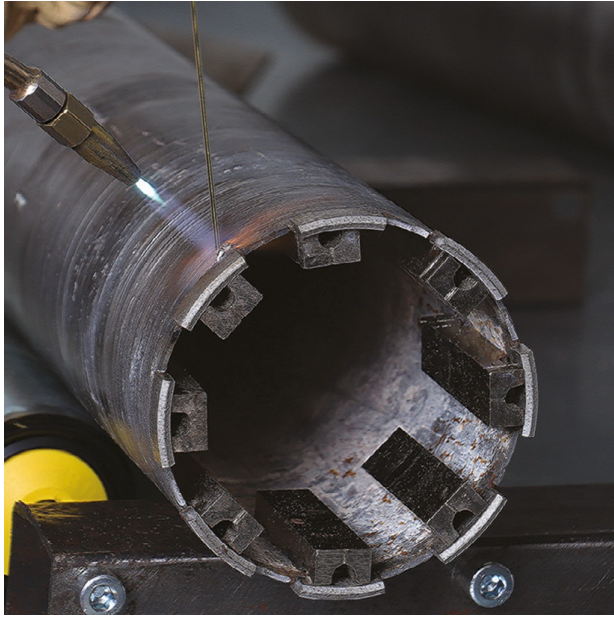

Forsheda

Photo et textes non contractuels

RECH.FORSHEDA

(Ref. 11155352)

Rechargement couronnes diamantées Forsheda

Usage régulier

Informations produits :

Rechargement couronnes diamantées

Ce service est proposé afin de prolonger la durée de vie des couronnes et faire des économies grâce à la resegmentation

Pour votre rechargement de couronne diamantée à eau, contactez votre interlocuteur habituel ou/et lui transmettre par mail le formulaire interactif dûment rempli disponible sur le lien ci-après:

https://docs.sidamo.com/NOTICES/RECHARGEMENT_COORONNES.pdf

Caractéristiques techniques :

Hauteur (cm) : 30.00

Largeur (cm) : 24.80

Longueur (cm) : 24.80

Poids net (Kg) : 10.90

Dimensions (mm) Ø 248