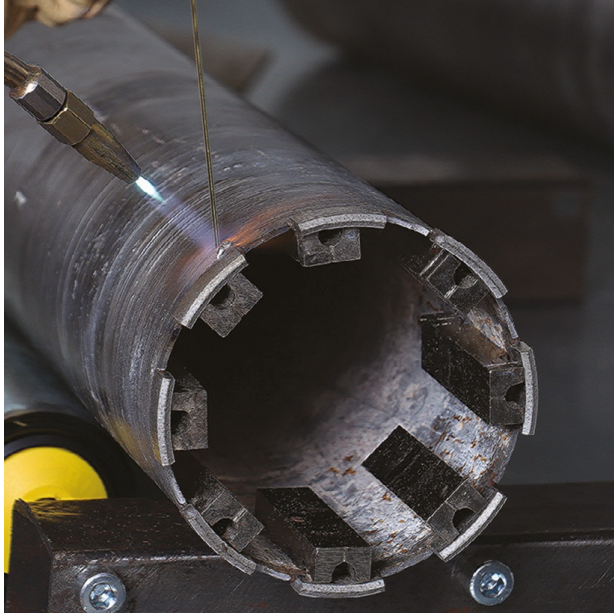

Forsheda

Photo et textes non contractuels

RECH.FORSHEDA

(Ref. 11155350)

Rechargement couronnes diamantées Forsheda

Usage régulier

Informations produits :

Rechargement couronnes diamantées

Ce service est proposé afin de prolonger la durée de vie des couronnes et faire des économies grâce à la resegmentation

Pour votre rechargement de couronne diamantée à eau, contactez votre interlocuteur habituel ou/et lui transmettre par mail le formulaire interactif dûment rempli disponible sur le lien ci-après:

<https://docs.sidamo.com/NOTICES/RECHARGEMENT_COORONNES.pdf>

Caractéristiques techniques :

Hauteur (cm) : 30.00

Largeur (cm) : 15.20

Longueur (cm) : 15.20

Poids net (Kg) : 6.05

Dimensions (mm) Ø 152