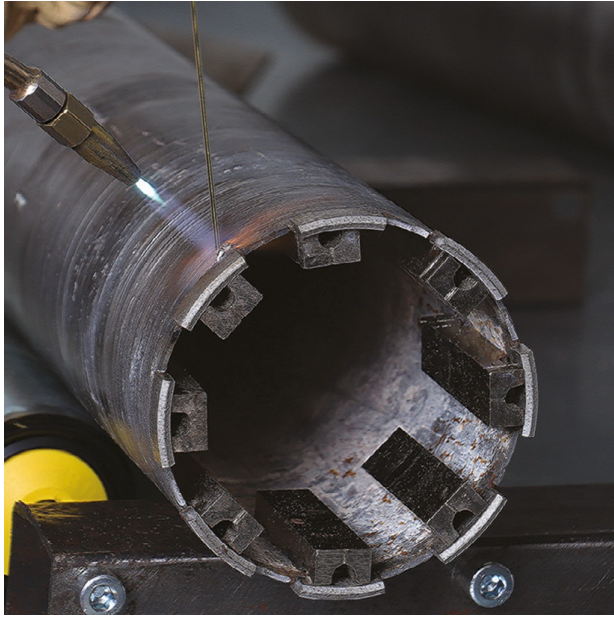

Forsheda

Photo et textes non contractuels

RECH.FORSHEDA

(Ref. 11155354)

Rechargement couronnes diamantées Forsheda

Usage régulier

Informations produits :

Rechargement couronnes diamantées

Ce service est proposé afin de prolonger la durée de vie des couronnes et faire des économies grâce à la resegmentation

Pour votre rechargement de couronne diamantée à eau, contactez votre interlocuteur habituel ou/et lui transmettre par mail le formulaire interactif dûment rempli disponible sur le lien ci-après:

<https://docs.sidamo.com/NOTICES/RECHARGEMENT_COORONNES.pdf>

Caractéristiques techniques :

Hauteur (cm) : 30.00

Largeur (cm) : 35.50

Longueur (cm) : 35.50

Poids net (Kg) : 17.80

Dimensions (mm) Ø 355