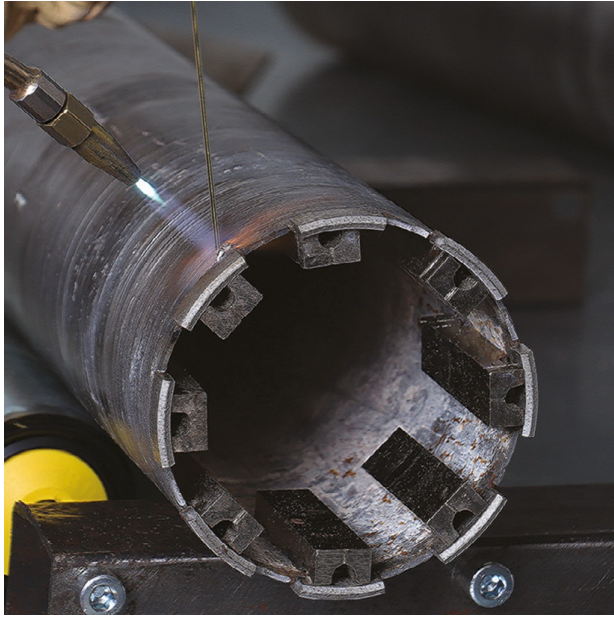

Forsheda

**Photo et textes non contractuels****Informations produits :**

Rechargement couronnes diamantées

Ce service est proposé afin de prolonger la durée de vie des couronnes et faire des économies grâce à la resegmentation

(Ref. 11155352)

Rechargement couronnes diamantées Forsheda

Usage régulier**Caractéristiques techniques :**

Hauteur (cm) : 30.00

Largeur (cm) : 24.80

Longueur (cm) : 24.80

Poids net (Kg) : 10.90

Dimensions (mm) Ø 248