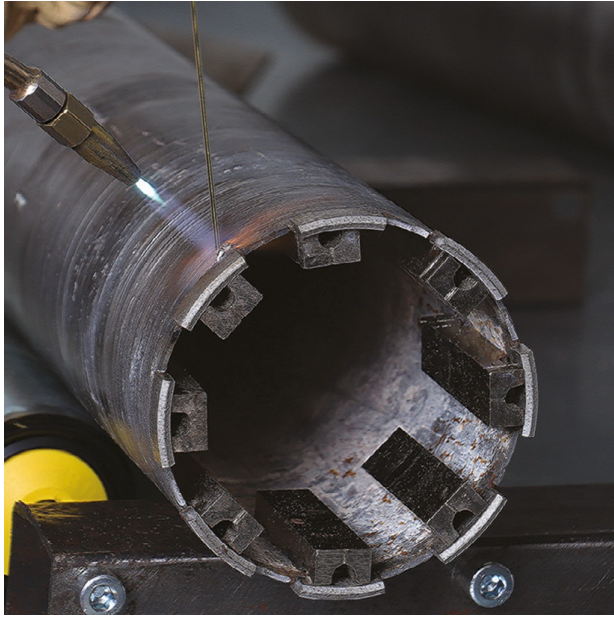

Forsheda

Photo et textes non contractuels

RECH.FORSHEDA

(Ref. 11155354)

Rechargement couronnes diamantées Forsheda

Usage régulier

Informations produits :

Rechargement couronnes diamantées

Ce service est proposé afin de prolonger la durée de vie des couronnes et faire des économies grâce à la resegmentation

Pour votre rechargement de couronne diamantée à eau, contactez votre interlocuteur habituel ou/et lui transmettre par mail le formulaire interactif dûment rempli disponible sur le lien ci-après:

https://docs.sidamo.com/NOTICES/RECHARGEMENT_COORONNES.pdf

Caractéristiques techniques :

Hauteur (cm) : 30.00

Largeur (cm) : 35.50

Longueur (cm) : 35.50

Poids net (Kg) : 17.80

Dimensions (mm) Ø 355