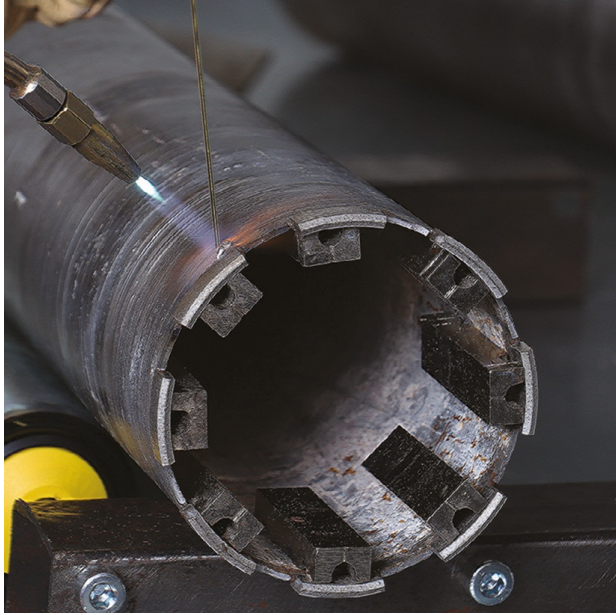

Forsheda

Photo et textes non contractuels

RECH.FORSHEDA

(Ref. 11155353)

Rechargement couronnes diamantées Forsheda

Usage régulier

Informations produits :

Rechargement couronnes diamantées

Ce service est proposé afin de prolonger la durée de vie des couronnes et faire des économies grâce à la resegmentation

Pour votre rechargement de couronne diamantée à eau, contactez votre interlocuteur habituel ou/et lui transmettre par mail le formulaire interactif dûment rempli disponible sur le lien ci-après:

https://docs.sidamo.com/NOTICES/RECHARGEMENT_COORONNES.pdf

Caractéristiques techniques :

Hauteur (cm) : 30.00

Largeur (cm) : 29.90

Longueur (cm) : 29.90

Poids net (Kg) : 14.50

Dimensions (mm) Ø 299