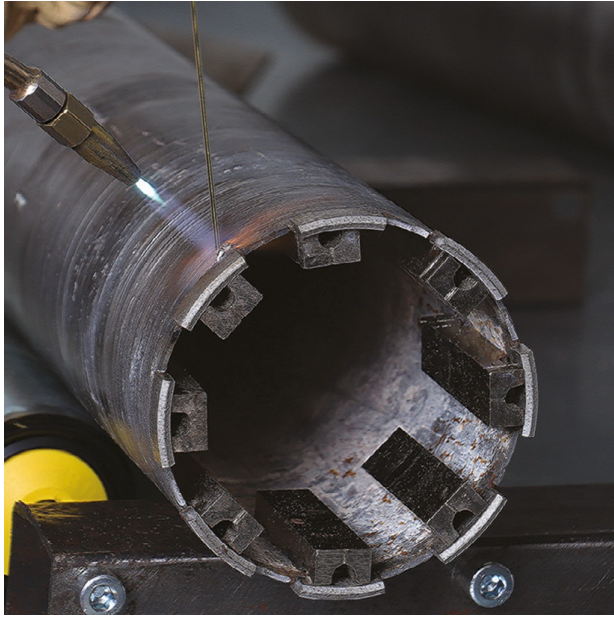

Forsheda

**Photo et textes non contractuels**

RECH.FORSHEDA

(Ref. 11155352)

Rechargement couronnes diamantées Forsheda

Usage régulier

Informations produits :

Rechargement couronnes diamantées

Ce service est proposé afin de prolonger la durée de vie des couronnes et faire des économies grâce à la resegmentation

Pour votre rechargement de couronne diamantée à eau, contactez votre interlocuteur habituel ou/et lui transmettre par mail le formulaire interactif dûment rempli disponible sur le lien ci-après:

https://docs.sidamo.com/NOTICES/RECHARGEMENT_COORONNES.pdf

Caractéristiques techniques :

Hauteur (cm) : 30.00

Largeur (cm) : 24.80

Longueur (cm) : 24.80

Poids net (Kg) : 10.90

Dimensions (mm) Ø 248