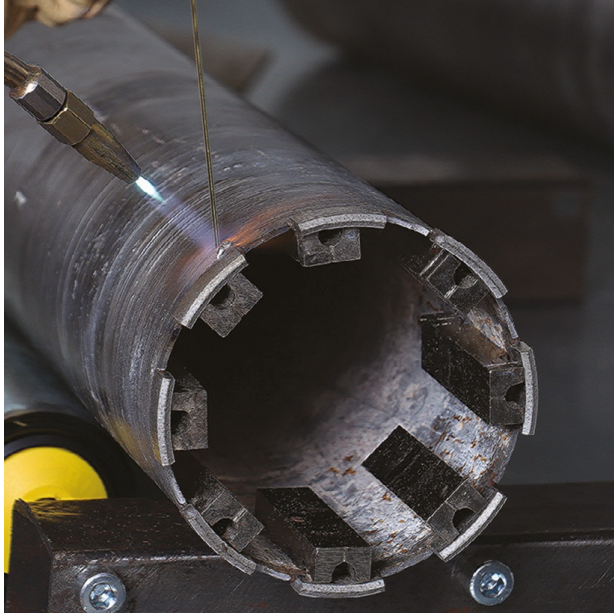

Forsheda

Photo et textes non contractuels

RECH.FORSHEDA

(Ref. 11155351)

Rechargement couronnes diamantées Forsheda

Usage régulier

Informations produits :

Rechargement couronnes diamantées

Ce service est proposé afin de prolonger la durée de vie des couronnes et faire des économies grâce à la resegmentation

Pour votre rechargement de couronne diamantée à eau, contactez votre interlocuteur habituel ou/et lui transmettre par mail le formulaire interactif dûment rempli disponible sur le lien ci-après:

https://docs.sidamo.com/NOTICES/RECHARGEMENT_COORONNES.pdf

Caractéristiques techniques :

Hauteur (cm) : 30.00

Largeur (cm) : 19.60

Longueur (cm) : 19.60

Poids net (Kg) : 7.50

Dimensions (mm) Ø 196