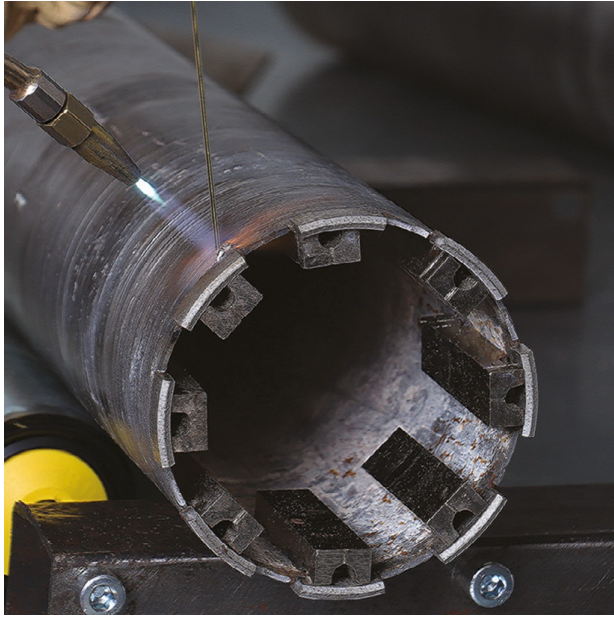

Forsheda

Photo et textes non contractuels

RECH.FORSHEDA

(Ref. 11155350)

Rechargement couronnes diamantées Forsheda

Usage régulier

Informations produits :

Rechargement couronnes diamantées

Ce service est proposé afin de prolonger la durée de vie des couronnes et faire des économies grâce à la resegmentation

Pour votre rechargement de couronne diamantée à eau, contactez votre interlocuteur habituel ou/et lui transmettre par mail le formulaire interactif dûment rempli disponible sur le lien ci-après:

https://docs.sidamo.com/NOTICES/RECHARGEMENT_COORONNES.pdf

Caractéristiques techniques :

Hauteur (cm) : 30.00

Largeur (cm) : 15.20

Longueur (cm) : 15.20

Poids net (Kg) : 6.05

Dimensions (mm) Ø 152