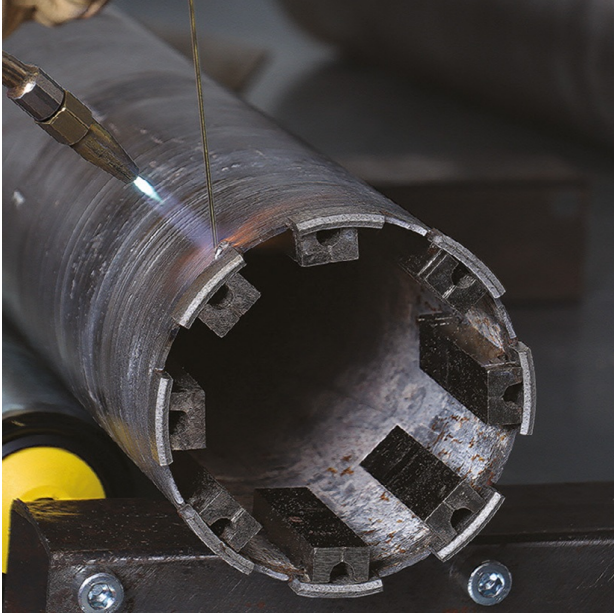

Forsheda

**Photo et textes non contractuels**

RECH.FORSHEDA

(Ref. 11155350)

Rechargement couronnes diamantées Forsheda

Usage régulier

Informations produits :

Rechargement couronnes diamantées

Ce service est proposé afin de prolonger la durée de vie des couronnes et faire des économies grâce à la resegmentation

Pour votre rechargement de couronne diamantée à eau, contactez votre interlocuteur habituel ou/et lui transmettre par mail le formulaire interactif dûment rempli disponible sur le lien ci-après:

https://docs.sidamo.com/NOTICES/RECHARGEMENT_COORONNES.pdf

Caractéristiques techniques :

Hauteur (cm) : 30.00

Largeur (cm) : 15.20

Longueur (cm) : 15.20

Poids net (Kg) : 6.05

Dimensions (mm) Ø 152