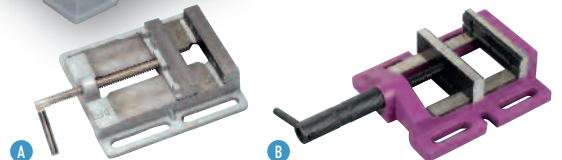

- Capot poulies équipé d'un microrupteur de sécurité à griffe
- Interrupteur marche/arrêt équipé d'une bobine à manque de tension
- Arrêt coup de poing à accrochage
- Transmission par courroies crantées et poulies acier
- Broche montée sur roulements à billes
- Colonne en fonte aciérée
- Table inclinable jusqu'à 45°, avec récupérateur de liquide de coupe
- Déplacement de la table par crémaillère
- Livrées en série avec mandrin auto-serrant, queue de mandrin, chasse cône, étau à vis et jeu de brides

PC 30 FC

PC 30 FC TE

> **Accessoires**

> **Étaux :**

	Pour perceuse	Type	Jeu de brides	Largeur mors (mm)	Hauteur mors (mm)	Entraxe (mm)	Ouverture maxi (mm)	kg	20598003
€ 150 A	PC 30 FC / PC 40 FC	à vis	non inclus	150	25	185	140	7,5	20598003
B5F 120 B	PE 22 FE / PC 22 FC / PC 30 FC	à vis	inclus	120	34	140	110	5	20698025

> **Mandrin auto-serrant :**

	1 à 16 mm - B18
Pour PE 22 A / PE 22 FE / PC 22 FC / PC 30 FC / PC 30 FC TE / PC 40 FC / PC 40 FC TE	20598036

> **Système complet de fixation d'étau* :**

Jeu de brides	20598041
---------------	----------

- * 2 goujons M12 x 80
- 2 rondelles plates Ø 12
- 2 tasseaux M12 x 14
- 2 écrous M12 x 18

> **Queue de mandrin :**

	CM3 - B18
Pour PC 30 FC / PC 30 FC TE	20598027

> **Cône de réduction :**

	CM3 - CM2
Pour PC 30 FC / PC 30 FC TE	20598023