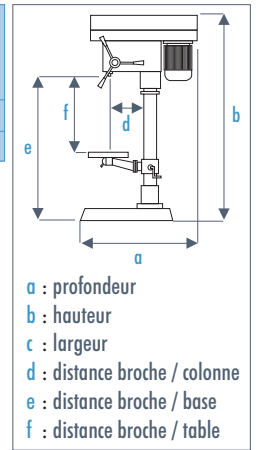

> **PC 30 FC / PC 30 FC TE**
Perceuses sur colonne

Caractéristiques :

- **PC 30 FC TE** : Table-étau réversible
Étau monté sur glissières, mors 200 mm, ouverture 165 mm
- Affichage digital de la vitesse de rotation de broche
- Affichage digital de la profondeur de perçage
- Écran de protection de mandrin asservi
- Laser de position de perçage
- Éclairage à LED

- Capot poulies équipé d'un microrupteur de sécurité à griffe
- Interrupteur marche/arrêt équipé d'une bobine à manque de tension
- Arrêt coup de poing à accrochage
- Transmission par courroies crantées et poulies acier
- Broche montée sur roulements à billes
- Colonne en fonte aciérée
- Table inclinable jusqu'à 45°, avec récupérateur de liquide de coupe
- Déplacement de la table par crémaillère
- Livrées en série avec mandrin auto-serrant, queue de mandrin, chasse cône, étau à vis et jeu de brides

	Capacité de perçage maxi (mm)	Cône morse	Ø colonne (mm)	Course de broche (mm)	Nombre de vitesses	Vitesse de broche (tr/min)	Dimensions a x b x c (mm)	d (mm)	e (mm)	f (mm)	Dimensions table (mm)	Puissance moteur (kW)	400 V tri	kg	20502052
PC 30 FC	30	CM3	92	120	12	150 - 2450	775 x 1720 x 470	250	1215	755	360 x 360	1,1	400 V tri	120	20502052
PC 30 FC TE											470 x 420			140	20502053

PC 30 FC

PC 30 FC TE

> **Accessoires**

> **Étaux :**

	Pour perceuse	Type	Jeu de brides	Largeur mors (mm)	Hauteur mors (mm)	Entraxe (mm)	Ouverture maxi (mm)	kg	20598003
€ 150 A	PC 30 FC / PC 40 FC	à vis	non inclus	150	25	185	140	7,5	20598003
B5F 120 B	PE 22 FE / PC 22 FC / PC 30 FC	à vis	inclus	120	34	140	110	5	20698025