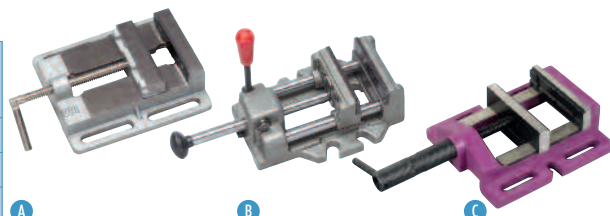

> **PC 22 FC**
Perceuse sur colonne

Caractéristiques :

- Affichage digital de la vitesse de rotation de broche
- Affichage digital de la profondeur de perçage
- Écran de protection de mandrin asservi
- Laser de position de perçage
- Éclairage à LED
- Capot poulies équipé d'un microrupteur de sécurité à griffe

- Interrupteur marche/arrêt équipé d'une bobine à manque de tension
- Arrêt coup de poing à accrochage
- Transmission par courroies crantées et poulies acier
- Broche montée sur roulements à billes
- Colonne en fonte aciérée
- Table carrée inclinable jusqu' à 45°, avec récupérateur de liquide de coupe
- Déplacement de la table par crémaillère
- Livrée en série avec mandrin auto-serrant, queue de mandrin, chasse cône, étau à vis et jeu de brides

PC 22 FC

> **Accessoires**

> **Étaux :**

	Pour perceuse	Type	Jeu de brides	Largeur mors (mm)	Hauteur mors (mm)	Entraxe (mm)	Ouverture maxi (mm)	kg	
€ 125 A	PE 22 FE / PC 22 FC	à vis	non inclus	125	28	155	115	4,8	20598037
S 100 B	PE 22 A / PE 22 FE / PC 22 FC	à serrage rapide	non inclus	105	30	125	110	7	20598004
BSF 120 C	PE 22 FE / PC 22 FC	à vis	inclus	120	34	140	110	5	20698025

> **Mandrin auto-serrant :**

	1 à 16 mm - B18
Pour PE 22 A / PE 22 FE / PC 22 FC / PC 30 FC / PC 30 FC TE / PC 40 FC / PC 40 FC TE	20598036

> **Système complet de fixation d'étau* :**

Jeu de brides	20598041
---------------	----------