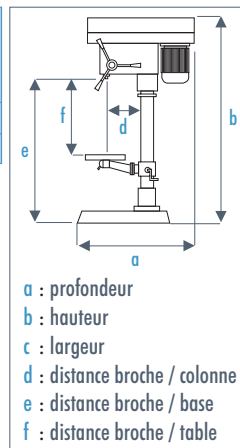

> **PC 22 FC**
Perceuse sur colonne

Caractéristiques :

- Affichage digital de la vitesse de rotation de broche
- Affichage digital de la profondeur de perçage
- Écran de protection de mandrin asservi
- Laser de position de perçage
- Éclairage à LED
- Capot poulies équipé d'un microrupteur de sécurité à griffe

- Interrupteur marche/arrêt équipé d'une bobine à manque de tension
- Arrêt coup de poing à accrochage
- Transmission par courroies crantées et poulies acier
- Broche montée sur roulements à billes
- Colonne en fonte aciérée
- Table carrée inclinable jusqu' à 45°, avec récupérateur de liquide de coupe
- Déplacement de la table par crémaillère
- Livrée en série avec mandrin auto-serrant, queue de mandrin, chasse cône, étau à vis et jeu de brides

	Capacité de perçage maxi (mm)	Cône morse	Ø colonne (mm)	Course de broche (mm)	Nombre de vitesses	Vitesse de broche (tr/min)	Dimensions a x b x c (mm)	d (mm)	e (mm)	f (mm)	Dimensions table (mm)	Puissance moteur (kW)	230 V mono	400 V tri	kg		
PC 22 FC	22	CM2	72	85	16	180 - 2770	660 x 1550 x 430	180	1175	685	305 x 305	0,75			66	20502050	20502056

PC 22 FC

> **Accessoires**

> **Étaux :**

	Pour perceuse	Type	Jeu de brides	Largeur mors (mm)	Hauteur mors (mm)	Entraxe (mm)	Ouverture maxi (mm)	kg	
€ 125 A	PE 22 FE / PC 22 FC	à vis	non inclus	125	28	155	115	4,8	20598037
S 100 B	PE 22 A / PE 22 FE / PC 22 FC	à serrage rapide	non inclus	105	30	125	110	7	20598004
BSF 120 C	PE 22 FE / PC 22 FC	à vis	inclus	120	34	140	110	5	20698025