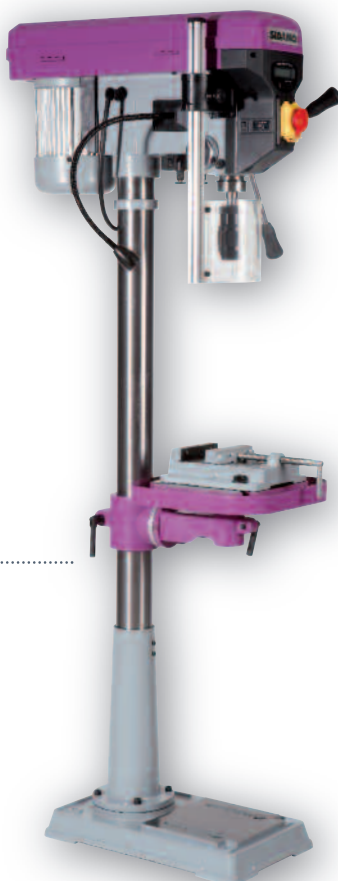

> **PC 22 FC**
Perceuse sur colonne

Caractéristiques :

- Affichage digital de la vitesse de rotation de broche
- Affichage digital de la profondeur de perçage
- Écran de protection de mandrin asservi
- Laser de position de perçage
- Éclairage à LED
- Capot poulies équipé d'un microrupteur de sécurité à griffe

- Interrupteur marche/arrêt équipé d'une bobine à manque de tension
- Arrêt coup de poing à accrochage
- Transmission par courroies crantées et poulies acier
- Broche montée sur roulements à billes
- Colonne en fonte aciérée
- Table carrée inclinable jusqu' à 45°, avec récupérateur de liquide de coupe
- Déplacement de la table par crémaillère
- Livrée en série avec mandrin auto-serrant, queue de mandrin, chasse cône, étau à vis et jeu de brides

	Capacité de perçage maxi (mm)	Cône morse	Ø colonne (mm)	Course de broche (mm)	Nombre de vitesses	Vitesse de broche (tr/min)	Dimensions a x b x c (mm)	d (mm)	e (mm)	f (mm)	Dimensions table (mm)	Puissance moteur (kW)	230 V mono	400 V tri	kg		
PC 22 FC	22	CM2	72	85	16	180 - 2770	660 x 1550 x 430	180	1175	685	305 x 305	0,75			66	20502050	20502056

PC 22 FC

> **Accessoires**

> **Étaux :**

	Pour perceuse	Type	Jeu de brides	Largeur mors (mm)	Hauteur mors (mm)	Entraxe (mm)	Ouverture maxi (mm)	kg	
€ 125 A	PE 22 FE / PC 22 FC	à vis	non inclus	125	28	155	115	4,8	20598037
S 100 B	PE 22 A / PE 22 FE / PC 22 FC	à serrage rapide	non inclus	105	30	125	110	7	20598004
BSF 120 C	PE 22 FE / PC 22 FC	à vis	inclus	120	34	140	110	5	20698025