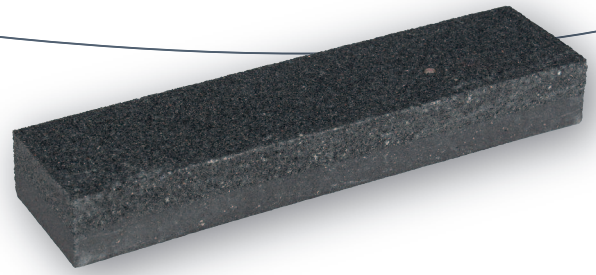

> PIERRE À GRÉSER**Caractéristiques :**

- Ponçage manuel
- Pierre abrasive double face grain 36 / grain 80
- Pour biseauter ou arraser les angles des carreaux et les arêtes saillantes

	Dimensions (mm)	
Pierre à gréser	50 x 25 x 200	10505074