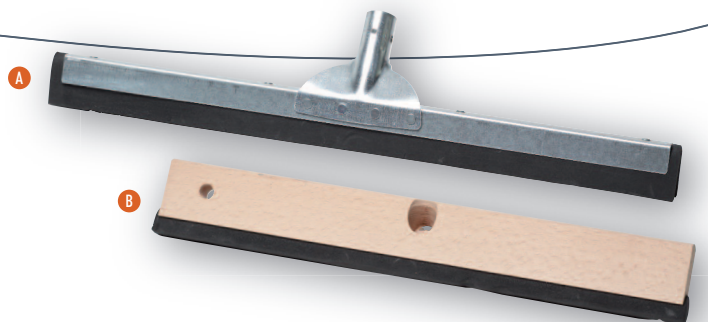

> RACLETTES MOUSSE**Caractéristiques :**

- Pour le nettoyage des joints de carrelage au sol
- Mousse en 2 épaisseurs
- Monture métallique, avec grattoir pour joints secs, ou monture bois

	Longueur x profondeur x Hauteur (mm)	
Raclettes monture métal A	550 x 65 x 115	11200162
	750 x 65 x 115	11200163
Raclette monture bois B	440 x 22 x 65	11200164