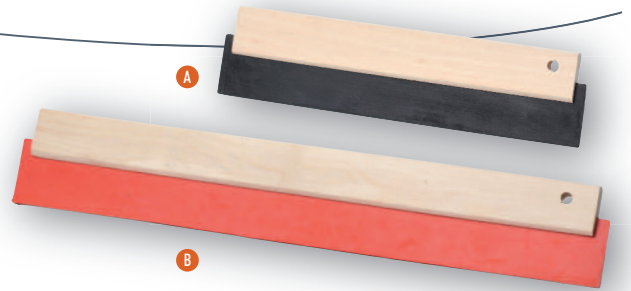

> RACLETTES CAOUTCHOUC**Caractéristiques :**

- Pour le remplissage des joints de carrelage
- Monture en bois
- Grande longévité

	Application	L x H (mm)	
Raclettes caoutchouc noir A	Petites surfaces et joints étroits	180 x 75	11200159
		300 x 75	11200160
Raclette caoutchouc rouge B	Surfaces et joints au sol, évite les traces sur carrelage clair	450 x 75	11200161