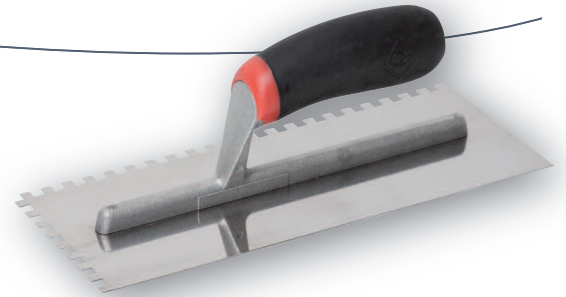

**> PLATOIRS À COLLE****Caractéristiques :**

- Platoirs 280 x 115 mm à denture en «U» ou «demi-lune»
- Pour étaler uniformément colles et enduits
- Lame en acier inoxydable pour une haute résistance à l'usure
- Poignée grip ergonomique en élastomère

	Denture : L x H (mm)	
Platoir denture «demi-lune»	10	11200154

	Denture : L x H (mm)	
Platoirs denture «U»	6 x 6	11200152
	10 x 10	11200153