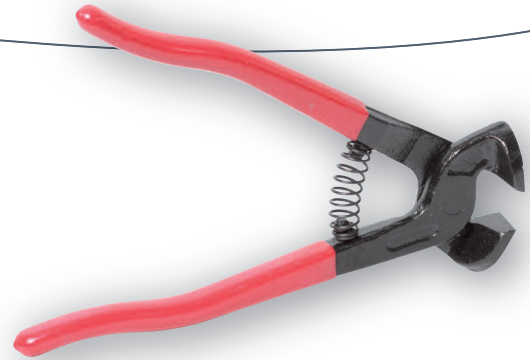

> PINCE DE MOSAÏSTE**Caractéristiques :**

- Pour réaliser de petites découpes dans les carreaux
- Machoire déportée avec pastille au carbure de tungstène rapportée
- Acier forgé, poignées gainées, ressort de rappel
- Capacité d'ouverture 12 mm

Pince de mosaïste	11200107