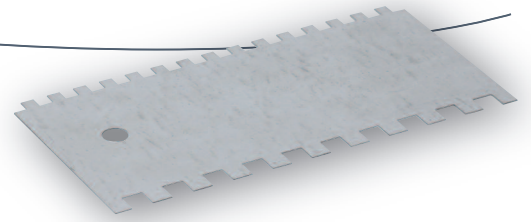

> PEIGNE À COLLE**Caractéristiques :**

- Pour étaler la colle de façon uniforme
- Denture en «U»
- Longueur 200 mm

	Denture : L x H (mm)	
Peigne à colle	6 x 6 et 9 x 9	11200016