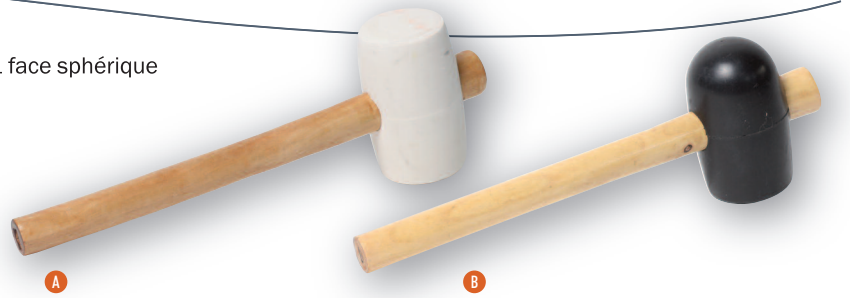

**> MAILLETS CAOUTCHOUC****Caractéristiques :**

- Facilite le positionnement et l'adhérence du carreau
- Maillet blanc : faces planes / maillet noir : 1 face plane, 1 face sphérique
- Compacts et résistants, poids 500 g, diamètre 60 mm

	
Maillet caoutchouc blanc A	11200104
Maillet caoutchouc noir B	11200105