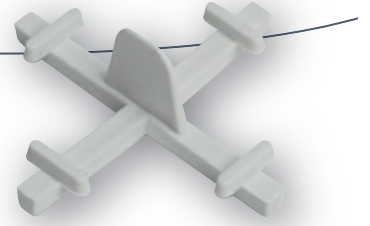

> CROISILLONS RÉCUPÉRABLES**Caractéristiques :**

- Croisillons pour joints de carrelage de 1,5 à 5 mm
- Récupérables afin de ne pas laisser le croisillon dans le joint

	Ép. (mm)	Application		
Croisillons récupérables	1,5	Joints étroits	100 pièces	11200060
	2			11200061
	2,5			11200062
	3	11200063		
	4	11200064		
	5	Joints moyens		11200065