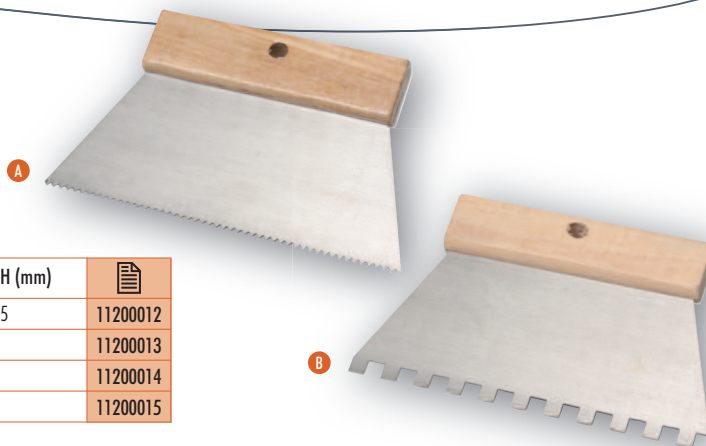

> **COUTEAUX À COLLE**

Caractéristiques :

- Pour étaler la colle de façon uniforme
- Denture en «U» ou en «V»
- Manche en bois, lame acier
- Longueur 200 mm

| | Denture : L x H (mm) |  |
|------------------------|----------------------|---|
| Couteaux à colle «V» A | 2,8 x 1,5 | 11200010 |
| | 4 x 2,5 | 11200011 |

| | Denture : L x H (mm) |  |
|------------------------|----------------------|---|
| Couteaux à colle «U» B | 2,5 x 2,5 | 11200012 |
| | 5 x 5 | 11200013 |
| | 6 x 6 | 11200014 |
| | 9 x 9 | 11200015 |