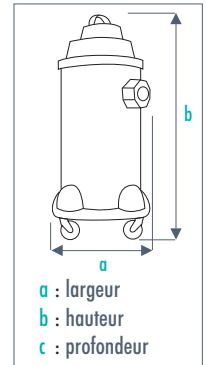

- Flexible armé anti-écrasement
- Plaque anti-électricité statique reliée à la prise de terre
- Câble d'alimentation en néoprène H07 RNF longueur 7000 mm
- Accessoires métalliques livrés de série :
 - 2 tubes coudés ergonomiques assurant un confort d'utilisation
 - 1 suceur à liquide de 400 mm
 - 1 suceur mixte de 270 mm
- Accessoires plastiques livrés de série :
 - 1 brosse ronde
 - 1 suceur plat
 - 1 suceur capitonnage
 - 1 flexible de 2200 mm

	Cuve	Capacité (L)	Puissance (W)		Dépression (Kpa) (mm H2O) (mbar)			Débit (m³/h) (l/min)		Décibels à 1 m (dBA)	Ø accessoires (mm)	(kg)	Dimensions a x b x c (mm)	
JET 15	Inox	10	1000	230 V mono	21,56	2200	215,6	212	3500	75	32	11	290 x 550 x 290	20402004