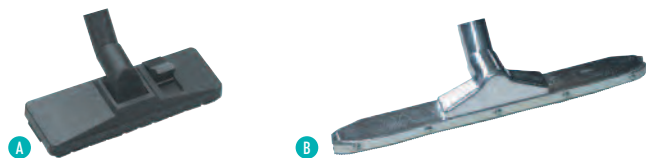

- Flexible armé anti-écrasement
- Plaque anti-électricité statique reliée à la prise de terre
- Câble d'alimentation en néoprène H07 RNF longueur 7000 mm
- Accessoires métalliques livrés de série :
 - 2 tubes coudés ergonomiques assurant un confort d'utilisation
 - 1 suceur à liquide de 400 mm
 - 1 suceur mixte de 270 mm
- Accessoires plastiques livrés de série :
 - 1 brosse ronde
 - 1 suceur plat
 - 1 suceur capitonnage
 - 1 flexible de 2200 mm

> Flexibles et embouts :

	Pour aspirateur	
Ø 32 mm, longueur 2200 mm A	JET 15	20498020
Ø 32 mm, au mètre B	JET 15	20499104
Embout Ø 32 mm, côté cuve C	JET 15	20499102
Embout Ø 32 mm, côté canne D	JET 15	20499103

> Tubes acier :

	Pour aspirateur	
Ø 32 complet + 2 tubes droits longueur 1330 mm	JET 15	20498021

> Suceurs larges :

	Pour aspirateur	
Suceur mixte 270 mm A	JET 15	20498023
Suceur à liquide 400 mm B	JET 15	20499107