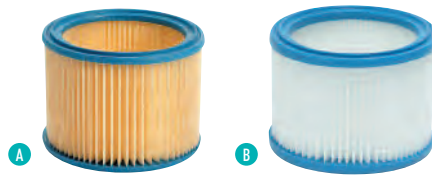

> Filtres :

	Pour aspirateur	Classe	
Cartouche A	DC 25 / 25 S / 35 iS	L	20498436
Cartouche PET B	DC 25 / 25 S / 35 iS	M	20498400

> Tubes :

	Pour aspirateur	
Ø 32 mm, longueur 2 x 500 mm plastique A	DC 25 / 25 S / 35 iS	20498439
Ø 32 mm, longueur 2 x 500 mm aluminium B	DC 25 / 25 S / 35 iS	20498440
Télescopique Ø 32 mm, longueur 500 à 970 mm C	DC 25 / 25 S / 35 iS	20498441