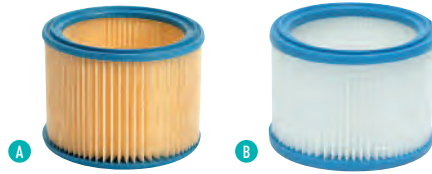

> Filtres :

	Pour aspirateur	Classe	
Cartouche A	DC 25 / 25 S / 35 iS	L	20498436
Cartouche PET B	DC 25 / 25 S / 35 iS	M	20498400

> Tubes :

	Pour aspirateur	
Ø 32 mm, longueur 2 x 500 mm plastique A	DC 25 / 25 S / 35 iS	20498439
Ø 32 mm, longueur 2 x 500 mm aluminium B	DC 25 / 25 S / 35 iS	20498440
Télescopique Ø 32 mm, longueur 500 à 970 mm C	DC 25 / 25 S / 35 iS	20498441