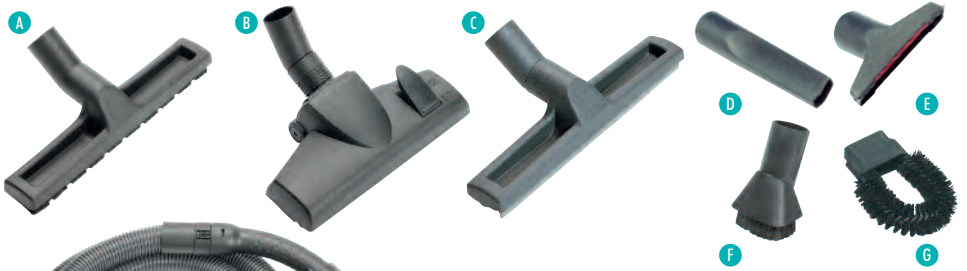

> Suceurs et brosses :

	Pour aspirateur	
Suceur à poussières A	DC 25 / 25 S / 35 iS	20498442
Suceur mixte B	DC 25 / 25 S / 35 iS	20498443
Suceur à eau C	DC 25 / 25 S / 35 iS	20498444
Suceur plat D	DC 25 / 25 S / 35 iS	20498445
Suceur capitonnage E	DC 25 / 25 S / 35 iS	20498446
Brosse ronde F	DC 25 / 25 S / 35 iS	20498447
Brosse à radiateur G	DC 25 / 25 S / 35 iS	20498027