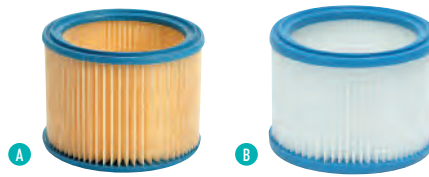

> Filtres :

	Pour aspirateur	Classe	
Cartouche A	DC 25 / 25 S / 35 iS	L	20498436
Cartouche PET B	DC 25 / 25 S / 35 iS	M	20498400

> Tubes :

	Pour aspirateur	
Ø 32 mm, longueur 2 x 500 mm plastique A	DC 25 / 25 S / 35 iS	20498439
Ø 32 mm, longueur 2 x 500 mm aluminium B	DC 25 / 25 S / 35 iS	20498440
Télescopique Ø 32 mm, longueur 500 à 970 mm C	DC 25 / 25 S / 35 iS	20498441