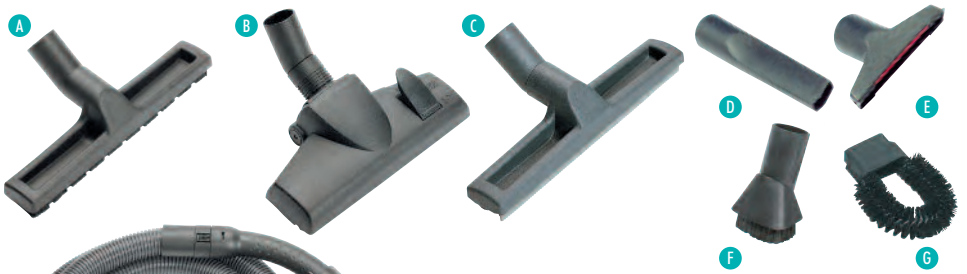

> Suceurs et brosses :

	Pour aspirateur	
Suceur à poussières A	DC 25 / 25 S / 35 iS	20498442
Suceur mixte B	DC 25 / 25 S / 35 iS	20498443
Suceur à eau C	DC 25 / 25 S / 35 iS	20498444
Suceur plat D	DC 25 / 25 S / 35 iS	20498445
Suceur capitonnage E	DC 25 / 25 S / 35 iS	20498446
Brosse ronde F	DC 25 / 25 S / 35 iS	20498447
Brosse à radiateur G	DC 25 / 25 S / 35 iS	20498027