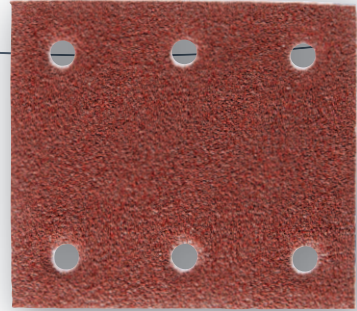

> **PATINS AUTO-AGRIPPANTS 102 X 114 MM**  
**Ponçage sur ponceuses vibrantes**

**Caractéristiques :**

- Papier corindon : décapage / ponçage à sec de métaux et bois durs
- Support : papier renforcé  
Liant : résine / résine  
Abrusif : corindon brun

**Les points forts**

- Longévité sur métaux et bois
- Ponçage précis et rapide sur tous types de matériaux

	Perforation	Grain	 x 5	
Papier corindon	Perforé 2 x 3	40	Blister 5 pièces	10960040
		80		10960041
		120		10960042