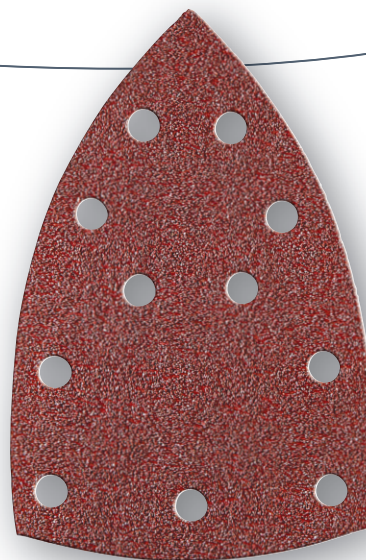

> **PATINS AUTO-AGRIPPANTS 100 X 150 MM**  
**Ponçage sur ponceuses vibrantes**

**Caractéristiques :**

- Papier corindon : décapage / ponçage à sec de métaux et bois durs
- Support : papier renforcé  
Liant : résine / résine  
Abratif : corindon brun
- Montage sur ponceuses type BOSCH PSM80A et PSM160A

**Les points forts**

- Longévité sur métaux et bois
- Ponçage précis et rapide sur tous types de matériaux

	Perforation	Grain	 x 5	
Papier corindon	11 trous	40	Blister 5 pièces	10960061
		80		10960062
		120		10960063