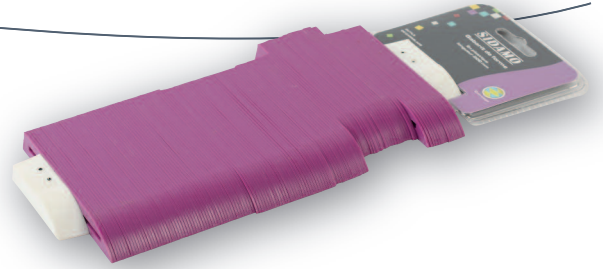

> GABARIT DE FORME

Caractéristiques :

- Gabarit de forme en plastique 200 mm
- Relève sur place la forme des coupes difficiles à marquer pour ensuite les reproduire sur le carrelage à découper

Gabarit de forme	11200102