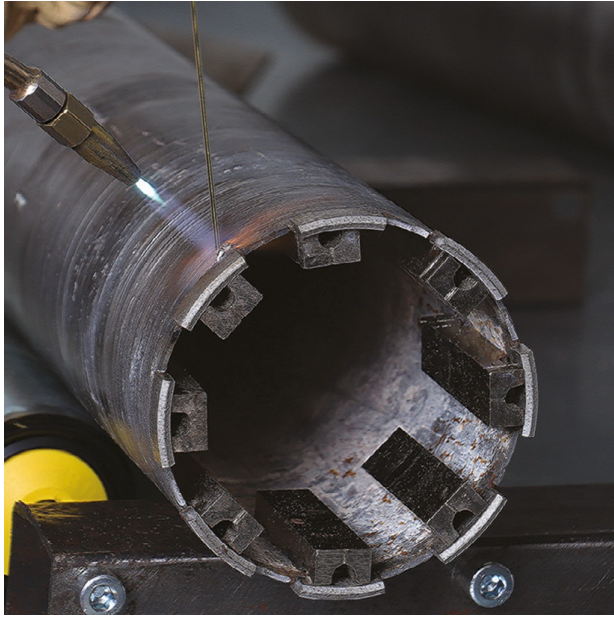

Forsheda

Photo et textes non contractuels

RECH.FORSHEDA

(Ref. 11155351)

Rechargement couronnes diamantées Forsheda

Usage régulier

Informations produits :

Rechargement couronnes diamantées

Ce service est proposé afin de prolonger la durée de vie des couronnes et faire des économies grâce à la resegmentation

Pour votre rechargement de couronne diamantée à eau, contactez votre interlocuteur habituel ou/et lui transmettre par mail le formulaire interactif dûment rempli disponible sur le lien ci-après:

https://docs.sidamo.com/NOTICES/RECHARGEMENT_COORONNES.pdf

Caractéristiques techniques :

Hauteur (cm) : 30.00

Largeur (cm) : 19.60

Longueur (cm) : 19.60

Poids net (Kg) : 7.50

Dimensions (mm) Ø 196