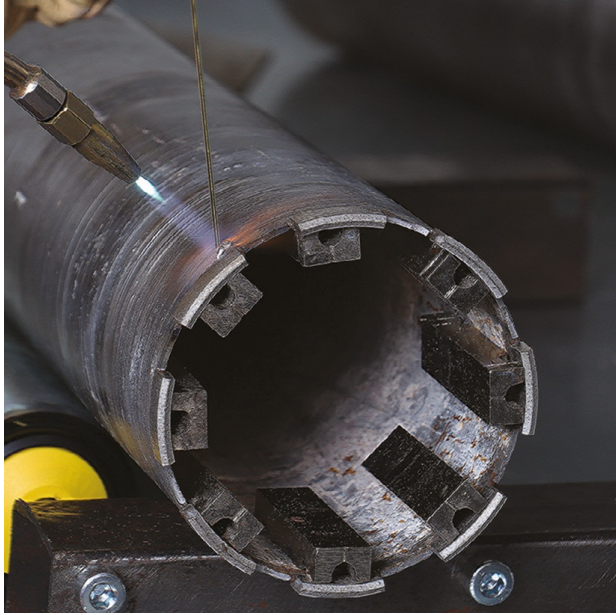

Forsheda

Photo et textes non contractuels

RECH.FORSHEDA

(Ref. 11155350)

Rechargement couronnes diamantées Forsheda

Usage régulier

Informations produits :

Rechargement couronnes diamantées

Ce service est proposé afin de prolonger la durée de vie des couronnes et faire des économies grâce à la resegmentation

Pour votre rechargement de couronne diamantée à eau, contactez votre interlocuteur habituel ou/et lui transmettre par mail le formulaire interactif dûment rempli disponible sur le lien ci-après:

https://docs.sidamo.com/NOTICES/RECHARGEMENT_COORONNES.pdf

Caractéristiques techniques :

Hauteur (cm) : 30.00

Largeur (cm) : 15.20

Longueur (cm) : 15.20

Poids net (Kg) : 6.05

Dimensions (mm) Ø 152